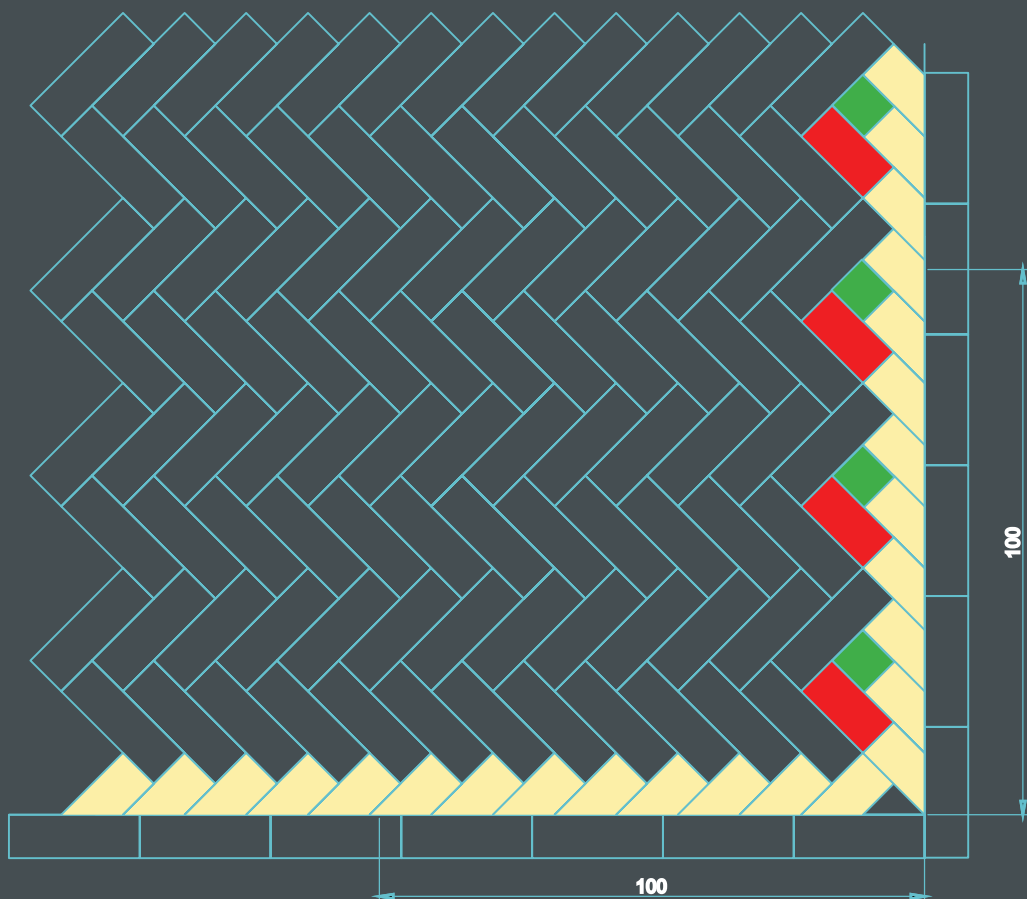

## Keperverband lingeformaat (plat)

- |                |                      |
|----------------|----------------------|
| ● Keperstukken | 9 per m <sup>2</sup> |
| ● 1/3 stukken  | 3 per m <sup>2</sup> |
| ● 2/3 stukken  | 3 per m <sup>2</sup> |