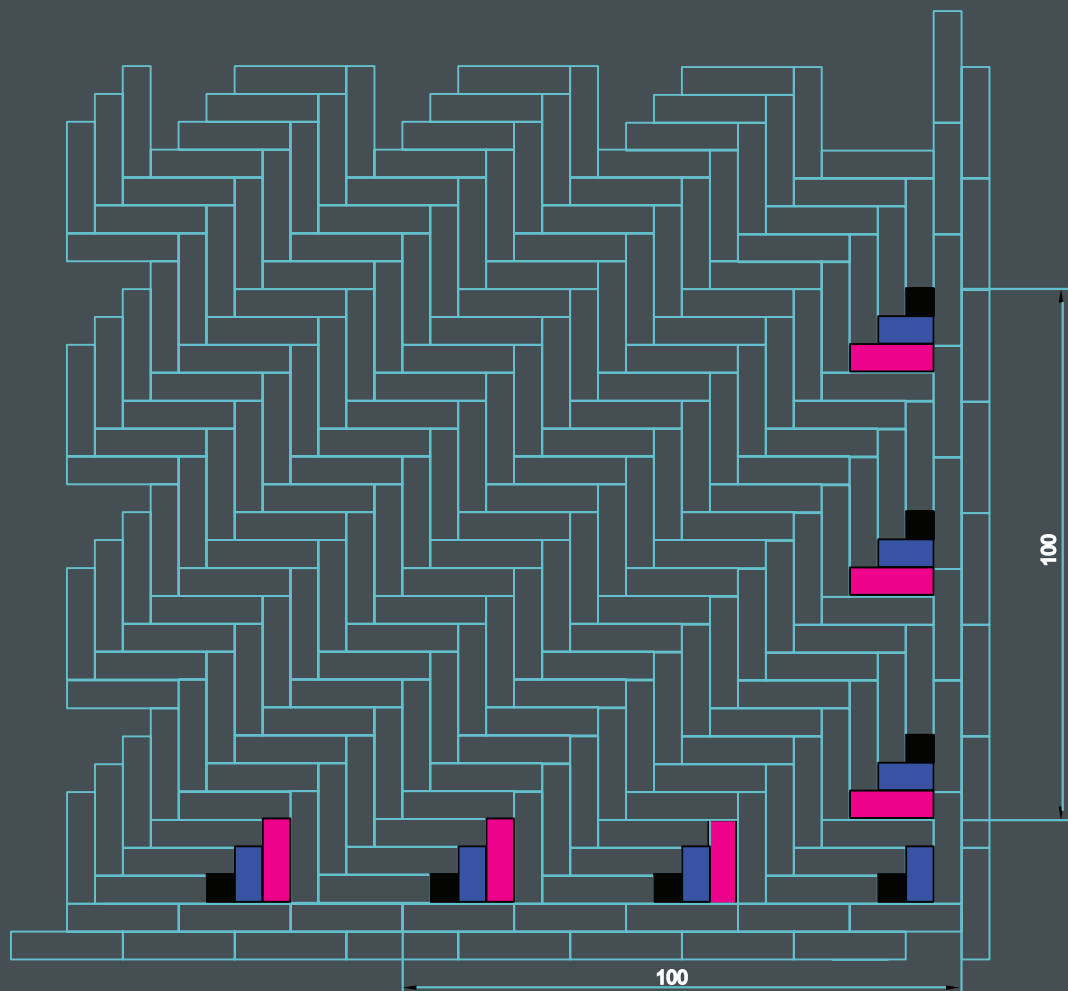

## Elleboogverband waalformaat

**M**obiele  
**S**teen  
**Z**agerij  
**R**osmalen

- |               |                      |
|---------------|----------------------|
| ● 1/4 stukken | 3 per m <sup>2</sup> |
| ● 3/4 stukken | 3 per m <sup>2</sup> |
| ● 1/2 stukken | 3 per m <sup>2</sup> |